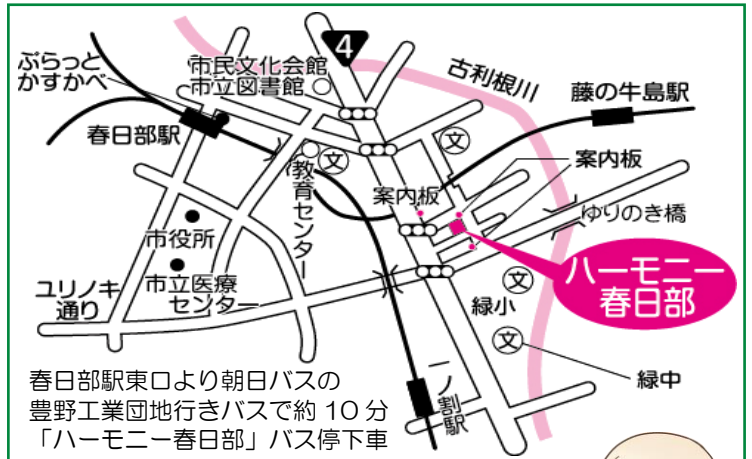

令和2年度子育て支援講座

家族の料理教室

今回はパンを作ります!
3/20(土) 9:30~12:30

作ったパンは
お持ち帰り
いただきます。

会場：ハーモニー春日部 1F 生活学習室
対象：市内在住の小学生とその家族
募集：5家族 16名まで(1家族最大4名まで)
参加費：1家族 2,000円
持ち物：エプロン、三角巾、ふきんまたはタオル
スリッパ、子どもの上履き、パン持ち帰り用の袋
講師：食育インストラクター・現役パン職人
BAKE 057 代表 sana 氏
申込み：3月5日(金)から直接または電話で
ハーモニー春日部まで